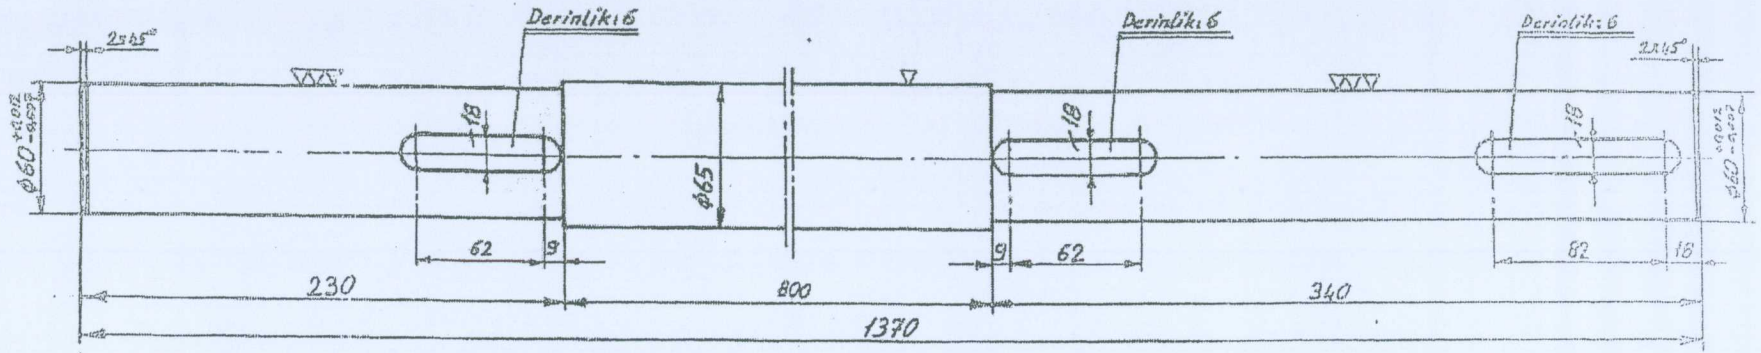

① [▽▽▽]

② [▽▽▽]

Burdur Şeker Fab. 03.03.C.053 nolu resimden kopyedir  
(24-4-2000) tadilat yapıldı

Adet	İsim	No	Malzeme	Not	Ağırlık
2	Burc	3	6Sn Bz 14		
2	Yatak	2	65. 22		
1	Mil	1	C.1050		
Çizen: Mustafa Gülcün		Walther Kazanı		TÜRKİYE ŞEKER FAB. A.Ş.	
Kontrol:		CURUF ÇIKARICI		SUSURLUK FABRİKASI	
Tarih: 26-5-1999		ÖN MİLİ (tahrik) ve YATAĞI		Resim No: F06-233a	
Bünye: 1/2.5					