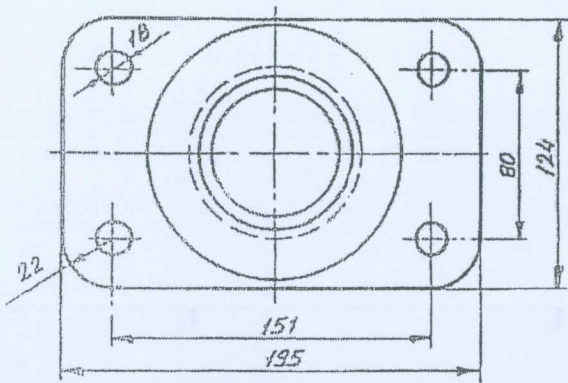

① [▽▽▽]

② [▽▽▽]

Burdur Şeker Fab. 03.03.C.053 nolu resimden kopyedir  
(24-4-2000) tadilat yapıldı

Adet	İsim	No	Malzeme	Not	Ağırlık
2	Burc	3	6Sn Bz 14		
2	Yatak	2	65. 22		
1	Mil	1	C.1050		
Çizen: Mustafa Gülcün		Walther Kazanı		TÜRKİYE ŞEKER FAB. A.Ş.	
Kontrol:		CURUF ÇIKARICI		SUSURLUK FABRİKASI	
Tarih: 26-5-1999		ÖN MİLİ (tahrik) ve YATAĞI		Resim No: F06-233a	
Bünye: 1/2.5					