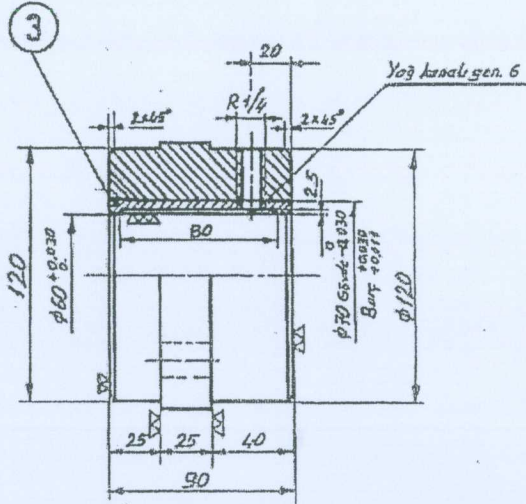

① [▽▽▽]

② [▽▽▽]

Burdur Şeker Fab. 03.03.C.053 nolu resimden kopyedir  
(24-4-2000) tadilat yapıldı

Adet	İsim	No	Malzeme	Not	Ağırlık
2	Burc	3	6Sn Bz 14		
2	Yatak	2	65. 22		
1	Mil	1	C.1050		
Çizen: Mustafa Gülcün		Walther Kazanı		TÜRKİYE ŞEKER FAB. A.Ş.	
Kontrol:		CURUF ÇIKARICI		SUSURLUK FABRİKASI	
Tarih: 26-5-1999		ÖN MİLİ (tahrik) ve YATAĞI		Resim No: F06-233a	
Bünye: 1/2.5					