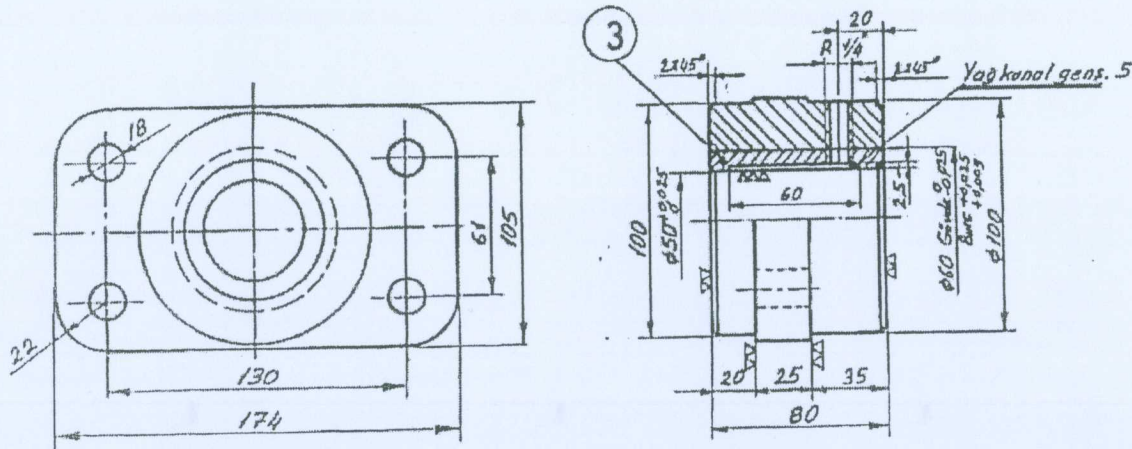

① ▽ [▽▽]

② ▽ [▽▽, ▽▽]

BERBEREK YOLISMA
YAZ

*yatak ve burc
yapıldı
14.04.26*

Burdur Şeker Fab. 03.03 C ? natu resimden kopmuş
(24-4-2000) tadilat yapıldı

Adet	İsim	No	Malzeme	Not
2	Burc	3	G5n Bx 14	
2	Yatak	2	GG 22	
1	Mil	1	C. 1050	

Çizen: Mustafa Gülcen
Kontrol:
Tarih:

Walther Kazanı
CURUF ÇIKARICI
ARKA MİL VE YATAĞI

TÜRKİYE ŞEKER FABRİKA
SUSURLUK FABRİKASI
No: F04-737