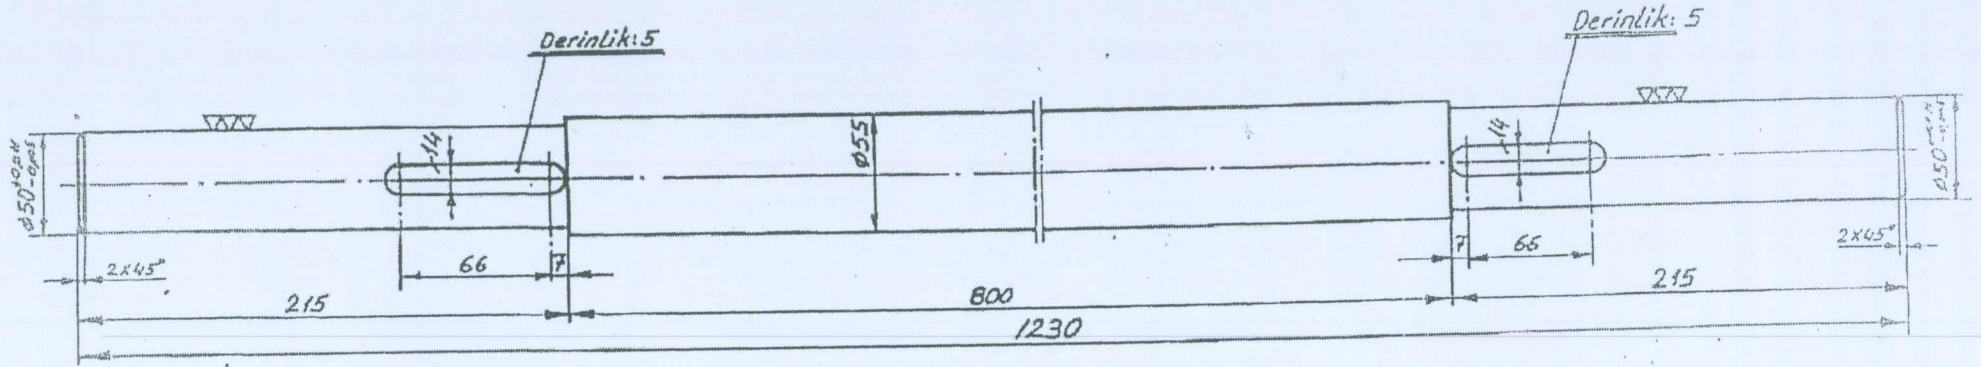

① ▽ [▽▽]

② ▽ [▽▽, ▽▽]

BERBEREK YOLISMA
YAZ

*yatak ve burc
yapıldı
14.04.26*

Burdur Şeker Fab. 03.03 C ? natu resimden kopmuş
(24-4-2000) tadilat yapıldı

Adet	İsim	No	Malzeme	Not
2	Burc	3	G5n Bx 14	
2	Yatak	2	GG 22	
1	Mil	1	C. 1050	

Çizen: Mustafa Gülcen
Kontrol:
Tarih:

Walther Kazanı
CURUF ÇIKARICI
ARKA MİL VE YATAĞI

TÜRKİYE ŞEKER FABRİKA
SUSURLUK FABRİKASI
No: F04-737