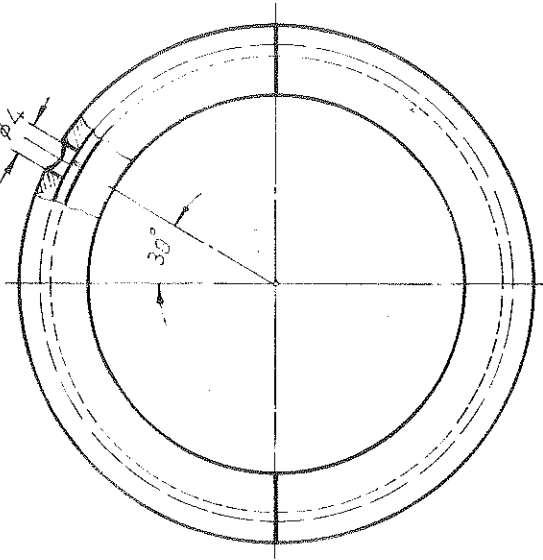

Parç. No: 1-2 ile
beraber tam ortada
del.

Not: İki parçalı

G-Sn Bz14	1/1	8	KUM AYIRICI (2x25 m.) SIVIRICI İZGARA TAŞIYICI KOLLARI MAFSAL YATAK DIŞ BİLEZİĞİ	Mehmet Özcan	15.01.02-8/2/3
Gerec	Ölçek	Adet	İsim	Çizen	Resim No